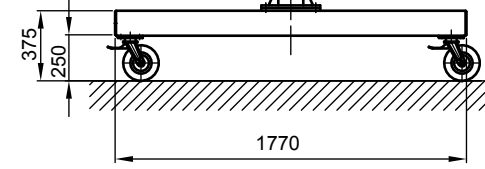

B - B

Kran	LPK 500 kg x 6000 mm (Storlekar 1)
design bas	H2/B3
Insatsplats	inomhusanvändning
villkor i omgivningen	-5° C upp till +40° C, utan extra tillval
telfer + åkverk	GM 2 500.4-2/HF 6
FEM grupp	2m / M5
tväråk	manuell
lyft	1 / 4 m/min
total vikt	406 kg (därav telfer + åkverk 31 kg)
Driftspänning	3/PE ~50 Hz 400 V (TN-S)
total strömförbrukning	0,4 kW
Startström för spänningsfallsberäkning	3,3 A (I <sub>A_HU</sub> * cos phi)